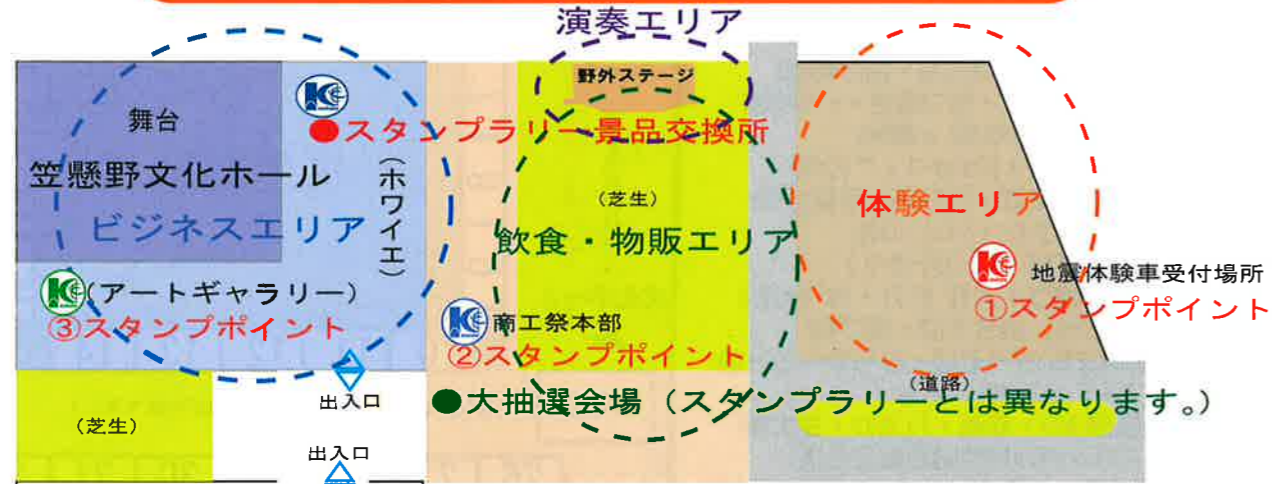

スタンプラリーポイントのご案内

- ①体験エリアのスタンプポイントは地震体験車受付テントです。
  - ②物販エリアのスタンプポイントは本部テントです。
  - ③ビジネスエリアのスタンプポイントは文化ホールアートギャラリー奥です。(詳しくは、チラシ内側のエリア配置図をご覧ください。)
  - ④景品交換所は文化ホール「ホワイエ」奥です。
2. ※大抽選会は、会場内でお買物をした方に抽選券又は補助券を差し上げていますので、公民館入口付近の抽選会場へお越し下さい。
   ※毎戸配布の「大抽選会1回抽選券」もご利用下さい。